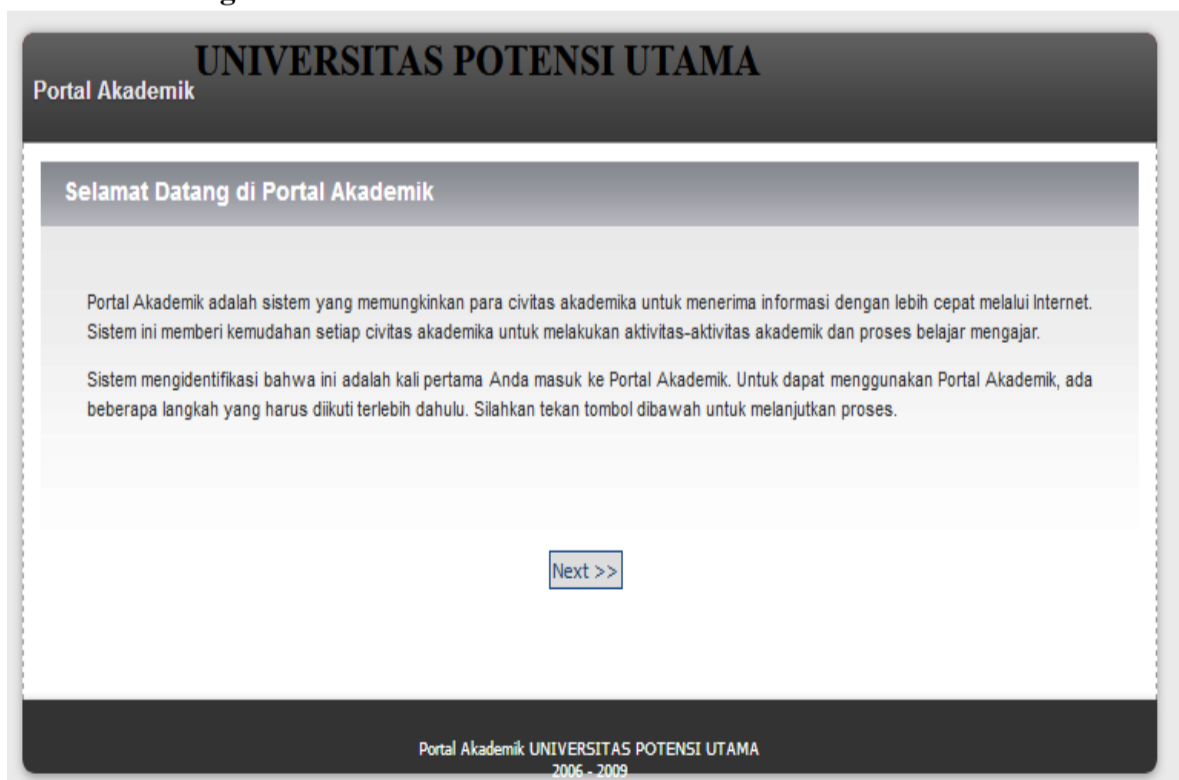

Panduan Login Account Portal Mahasiswa

Untuk dapat login ke portal.potensi-utama.ac.id mahasiswa wajib mendapatkan account portal mahasiswa dari bagian program studi masing-masing. Adapun tahapan login awal portal mahasiswa adalah sebagai berikut.

1. Masuk kehalaman portal mahasiswa <http://portal.potensi-utama.ac.id/>. Tampilan halamana awal portal adalah sebagai berikut:

2. Langkah selanjutnya adalah input **Username dan password** mahasiswa yang didapat dari bagian **program studi masing-masing**.
3. Jika **berhasil login** maka akan muncul **halawan awal** seperti gambar di bawah ini. Halaman ini akan muncul jika **pertama kali login**. Untuk **login selanjutnya** maka halaman ini **tidak akan muncul lagi**. Kemudian **Klik button Next>>**