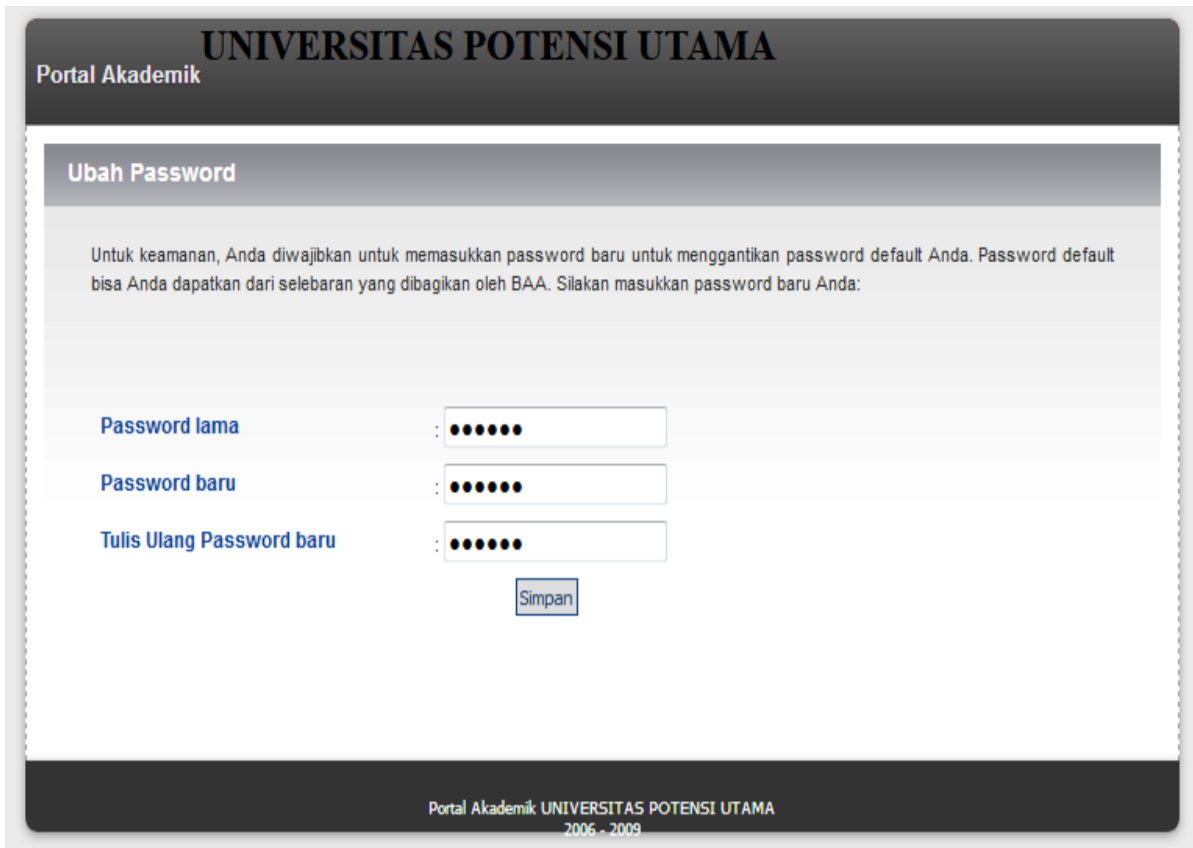

UNIVERSITAS POTENSI UTAMA
Portal Akademik

Ubah Password

Untuk keamanan, Anda diwajibkan untuk memasukkan password baru untuk menggantikan password default Anda. Password default bisa Anda dapatkan dari selebaran yang dibagikan oleh BAA. Silakan masukkan password baru Anda:

Password lama :

Password baru :

Tulis Ulang Password baru :

Portal Akademik UNIVERSITAS POTENSI UTAMA
2006 - 2009

6. Halaman berikutnya adalah halaman ucapan terima kasih karena telah memahami penjelasan tentang gambaran umum portal.potensi-utama.ac.id. **kemudian klik Next>>**